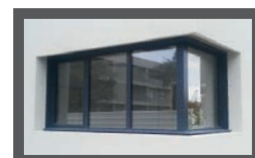

Vous cherchez une solution ALU adaptée à vos besoins ?

Notre équipe de professionnels est à votre disposition.

La solution ALU

SUR  
MESURE

- Toutes formes et dimensions
- Vitrages bombés
- Haute performance énergétique et acoustique
- Grandes dimensions
- RT2012